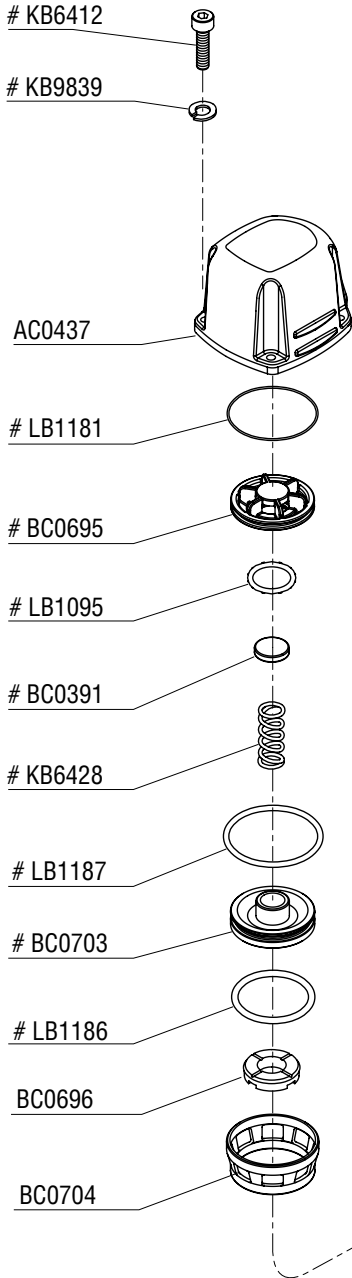

Tool #

1U0021N (U.S.)
1U2025N (EU)
1U3025N (AU)

- Does Not Include O-rings
- No incluye sellos de gomas
- Joints exclus

HA0224