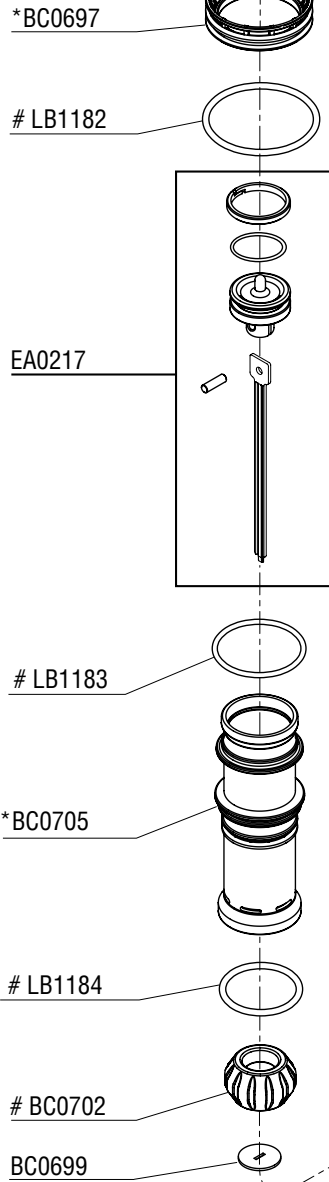

Tool #

1U0021N (U.S.)
1U2025N (EU)
1U3025N (AU)

- Does Not Include O-rings
- No incluye sellos de gomas
- Joints exclus

HA0224