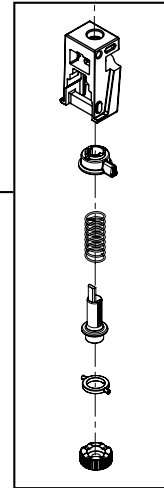

= Contents of YK0780 Kit